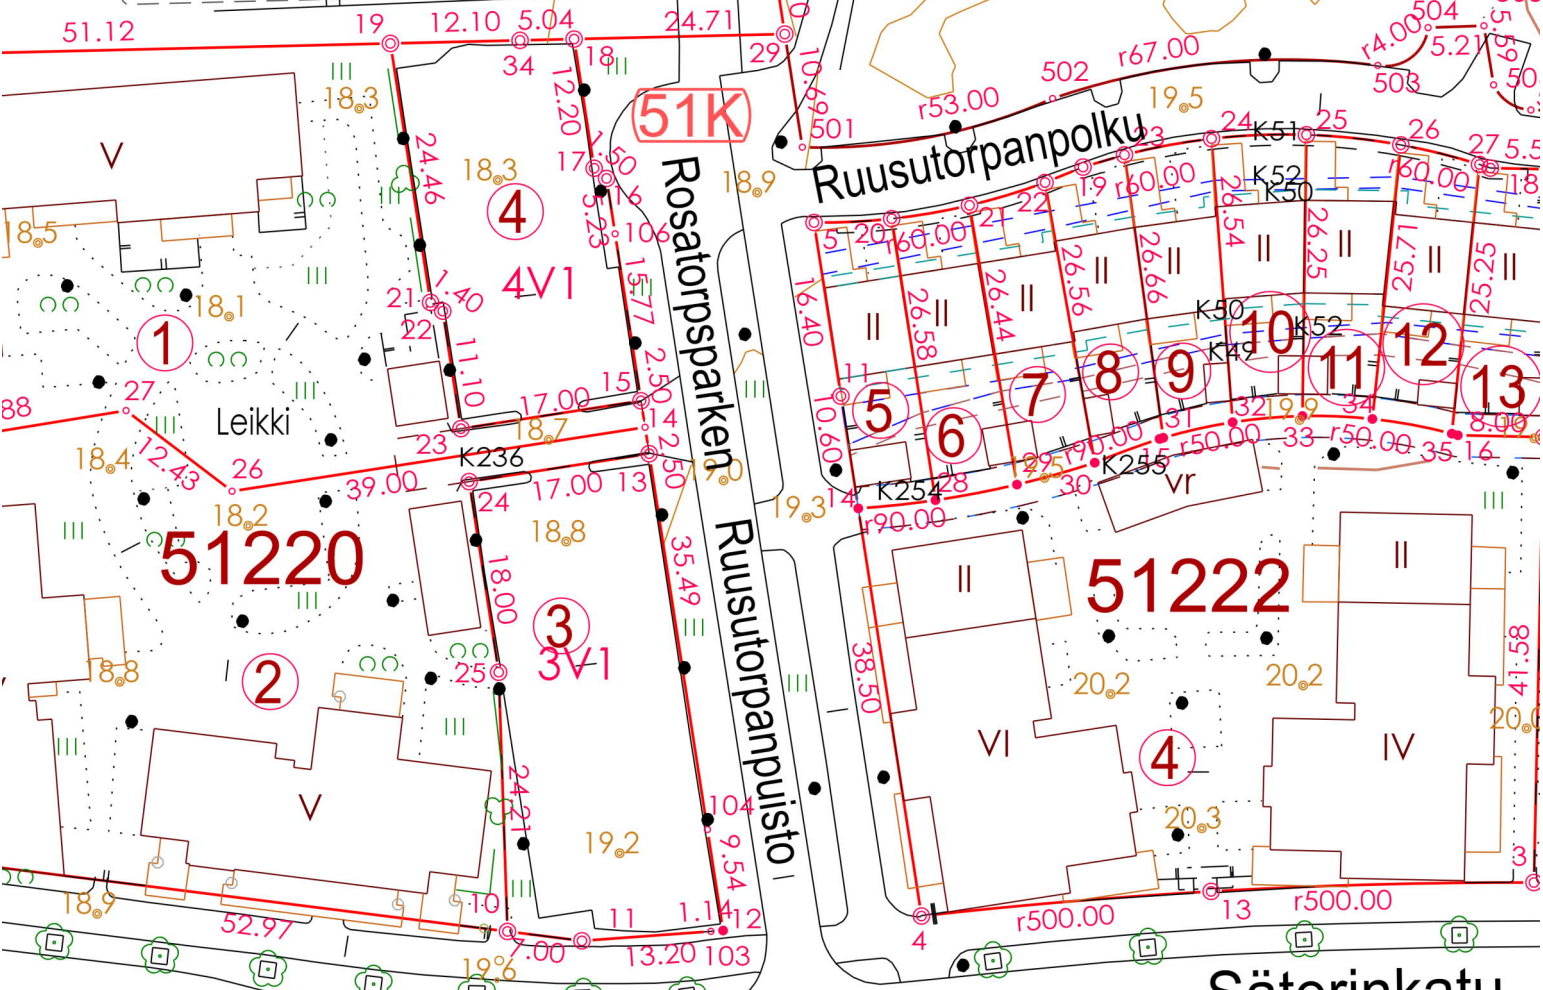

51P59

51K

51220

51222

51K

Säterinkatu

Mittakaava 1 : 500
Päivämäärä 04.12.2020 15:43:17
10 m

Pitkän kapee

Ruusutorppanreitti

Ruusutorppanpolku

Rosatorpparcken
Ruusutorppanpuisto

Leikki

1

4

2

3

5

6

7

8

9

10

11

12

13

4V1

3V1

4

4

13

3